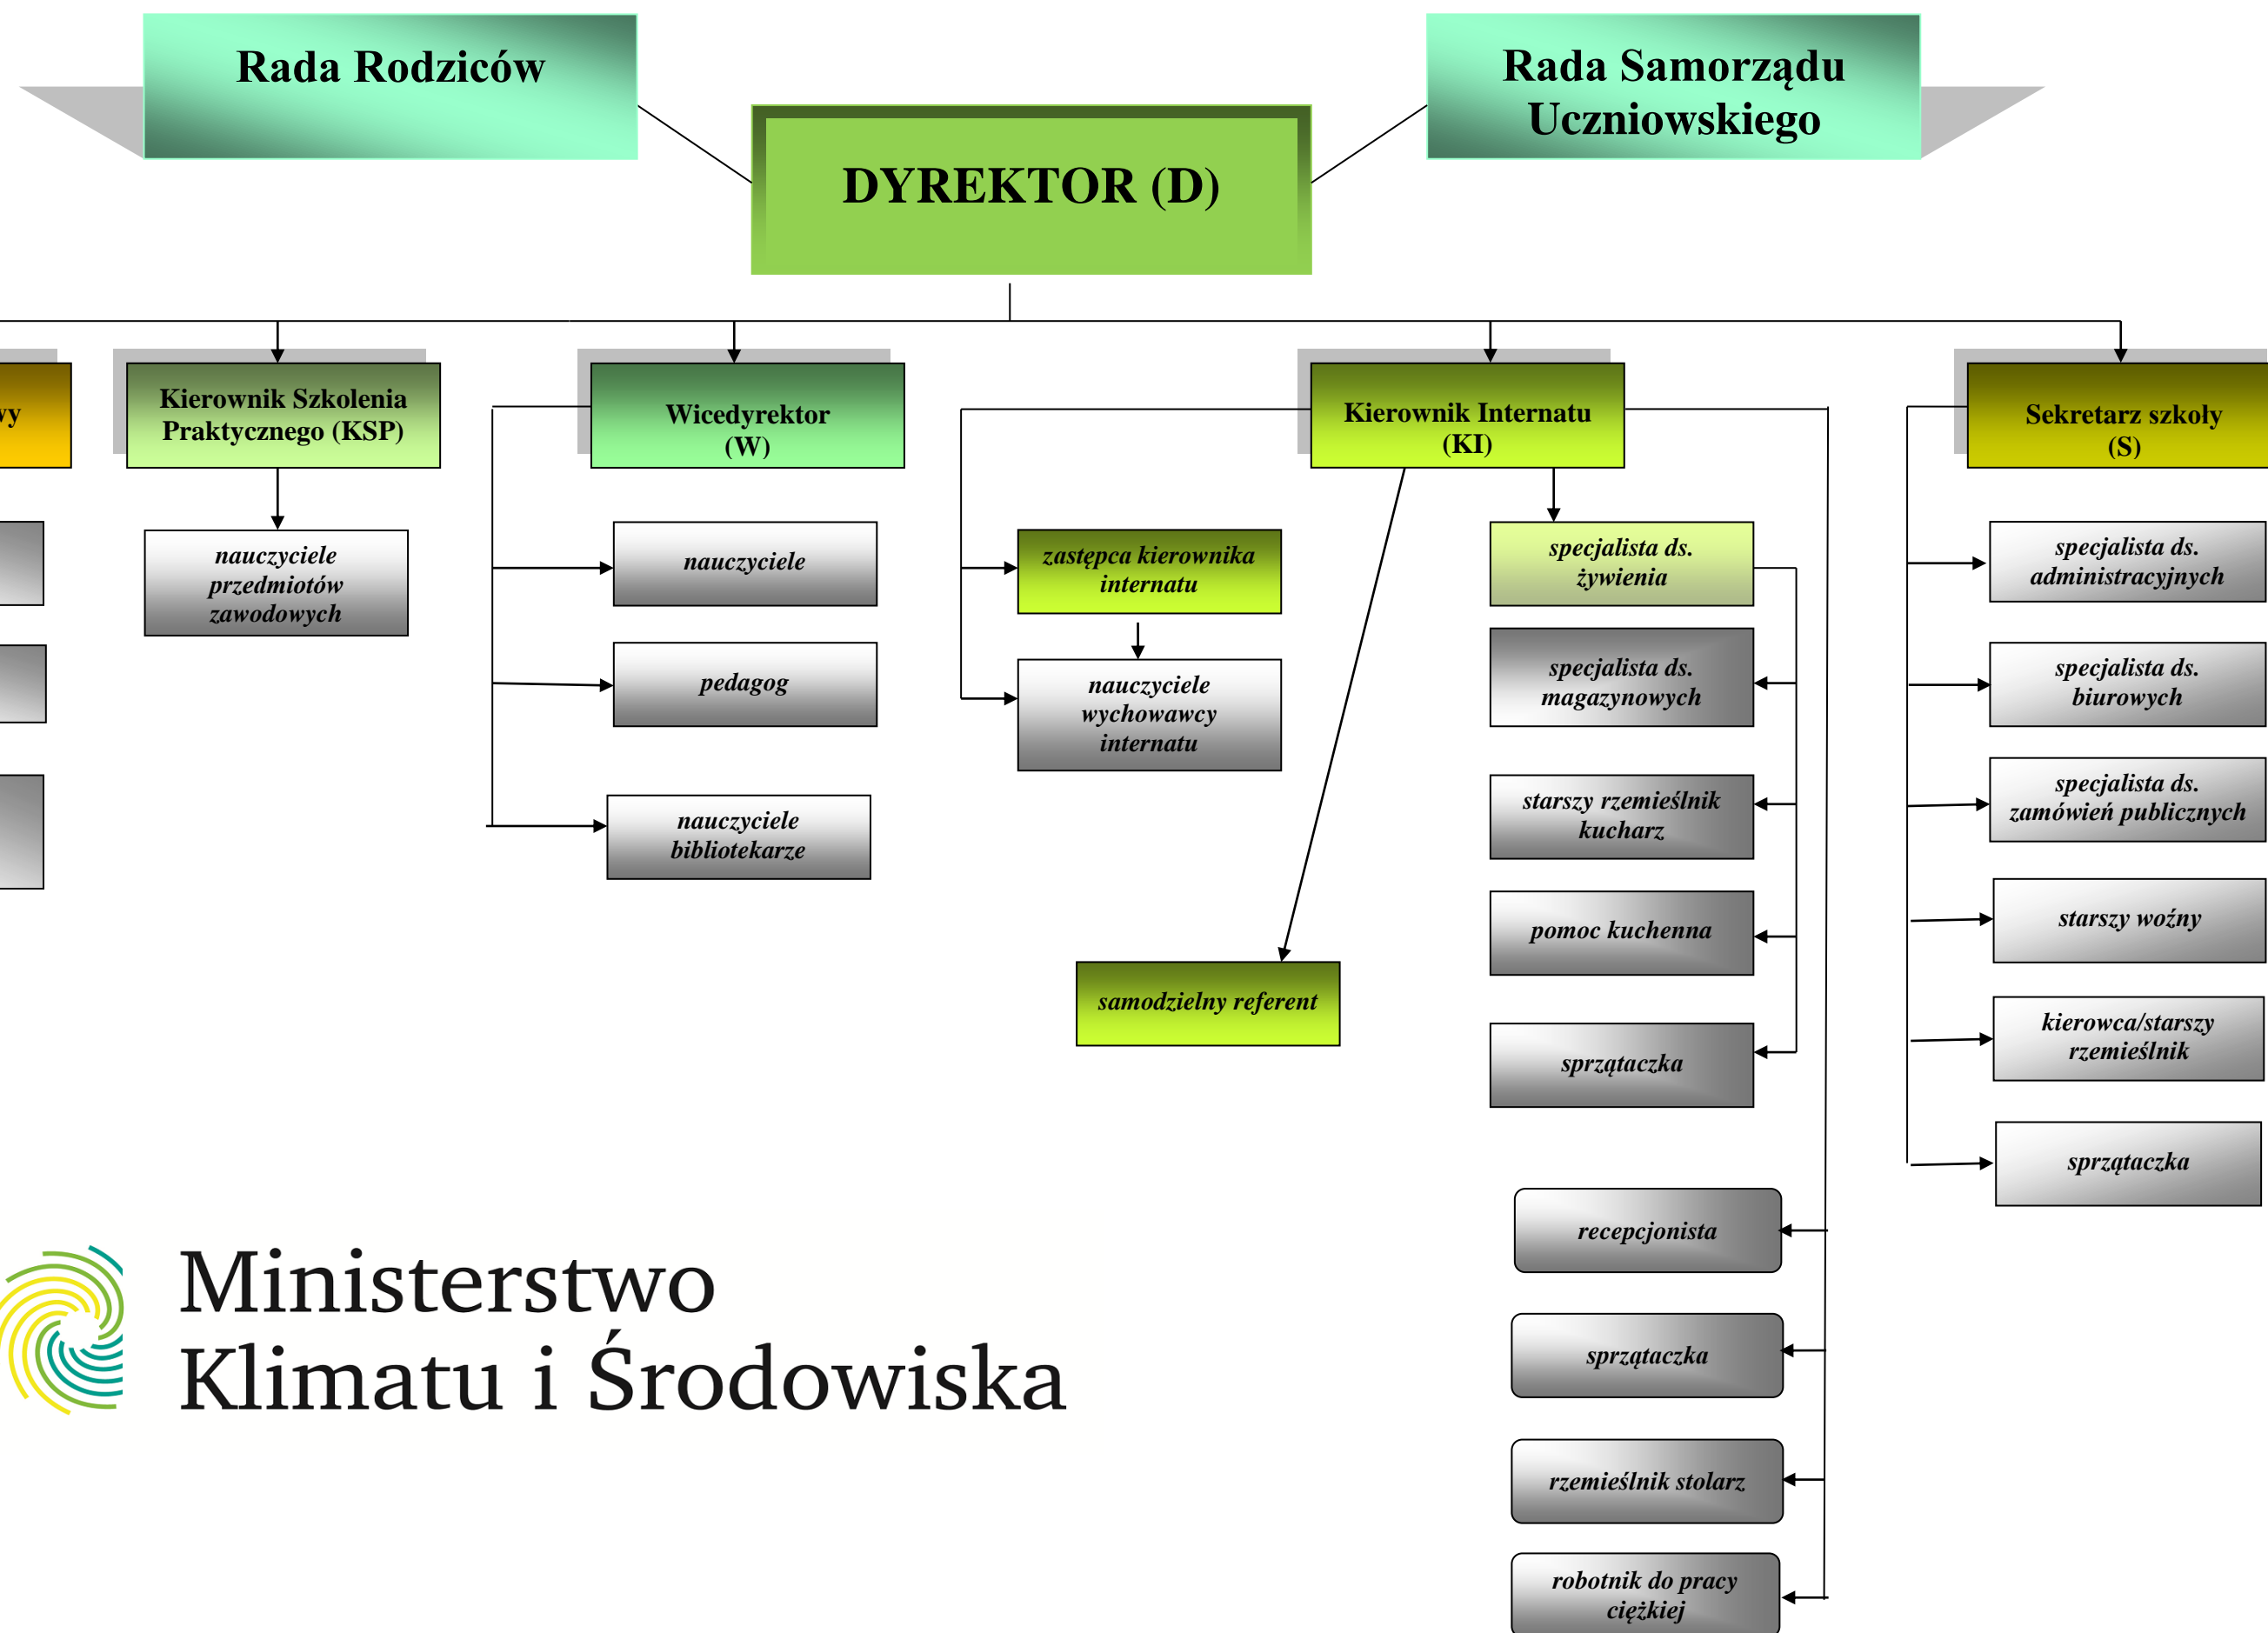

SCHEMAT ORGANIZACYJNY

Technikum Leśne w Tucholi im. Adama Loreta

Ministerstwo
Klimatu i Środowiska